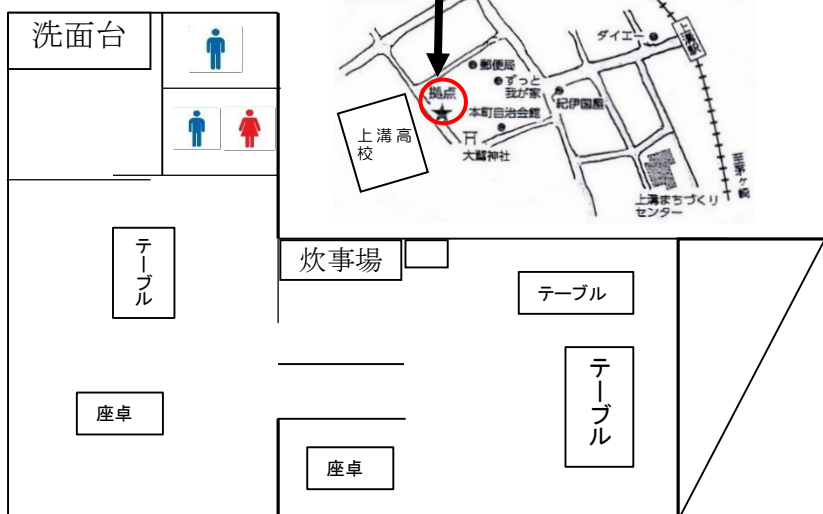

午前（9時30分～正午）

午後（1時～4時）

夜間（午後6時～午後9時）

※上記以外は要相談。年末年始を除く。

利用料

各時間帯200円（エアコン別/3時間200円）

施設図

玄関

地図

【設備】

- ・エアコン（3時間200円）
- ・机3台、座卓2卓
- ・キッチンコンロ(3口)
- ・流し台
- ・冷蔵庫
- ・テレビ
- ・碁盤・将棋盤

設備を使用した場合は、掃除や、ゴミ・私物の持ち帰りは必ず実施してください。

まずは団体登録！

詳細は事務局(上溝まちづくりセンター内)まで

【お問合せ：上溝地区社会福祉協議会】

電話 762-0079 FAX 761-1249