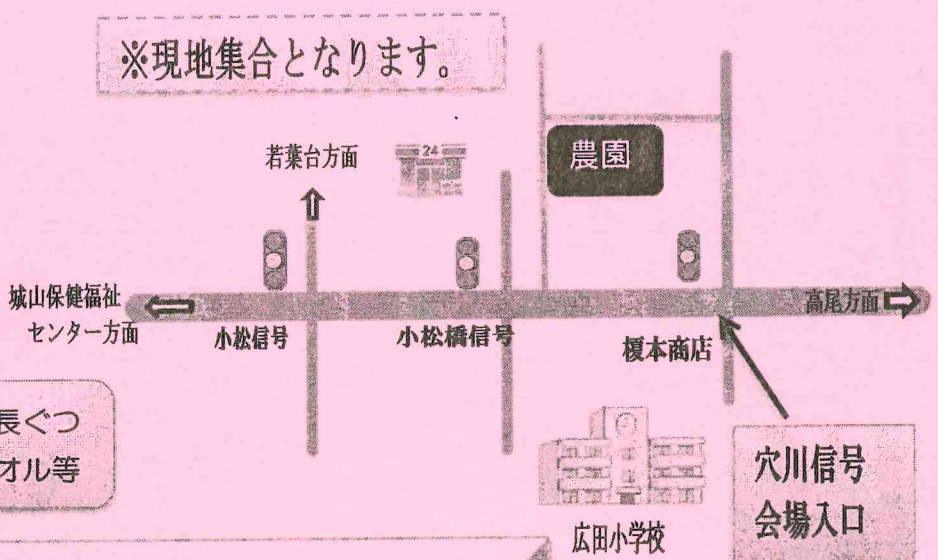

※現地集合となります。