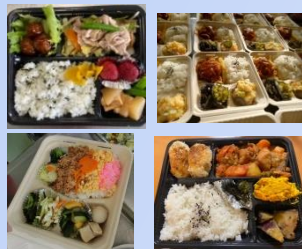

みんなよっといで！ たな食堂