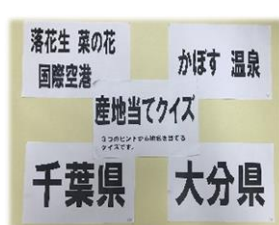

＜貸出・返却方法＞あじさい会館2階（市社協 地域支援係）

是非、活用してね！

1. ハンドベル

2. 楽器セット

3. マグネットダーツ

4. 輪投げセット

5. 魚釣りセット

6. 産地当てクイズ

7. 羽根っこゲーム

8. ボッチャセット

9. 脳トレクイズセット（懐メロ・昭和レトログッズ・地名・漢字等）

懐メロクイズ

昭和レトロクイズ

相模原
地名クイズ

相模原市

都道府県クイズ