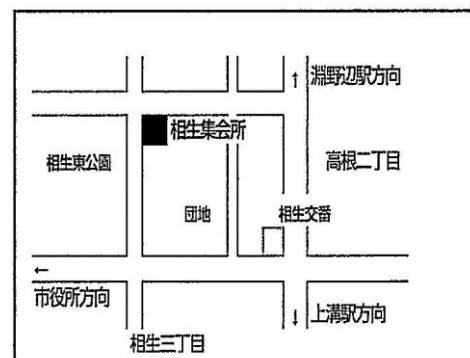

## バレンタインラッピング

日時 令和7年2月1日(土) 13:30~15:00

場所 相生集会所(相生 2-8)

色々の、お菓子を用意しています。

好きなお菓子選んで、紙カップを加工してラッピングしよう！

お土産もあります。みなさんで来てください。

主催：中央地区社会福祉協議会(中央公民館内)

お問合せ：042-758-0130(田淵・本間)