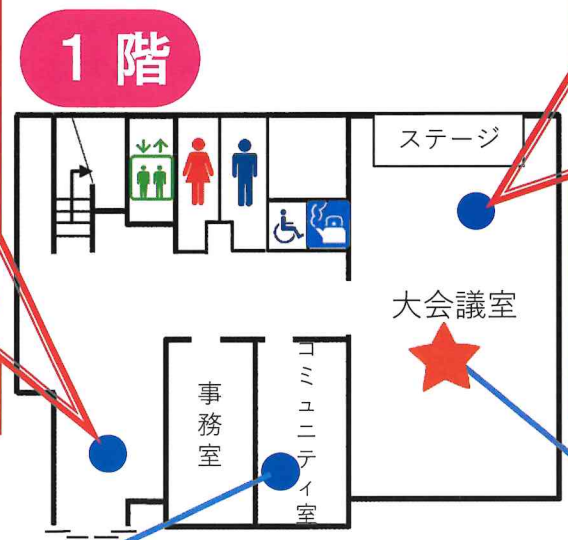

メインイベント ポップヴァイオリニスト 式町水晶 コンサート

6弦のエレクトリックヴァイオリンを
駆使した変幻自在な音色と、
人生経験からのトークが
感動を集めています！

10時10分～11時30分

【ヴァイオリン公演後】 車いす体験コーナー

車いすを使っている人の
感覚を体験することができます。

物産販売 ～東北復興支援～

※催し物の内容は、都合により変更または中止となる場合がありますので、ご了承ください。