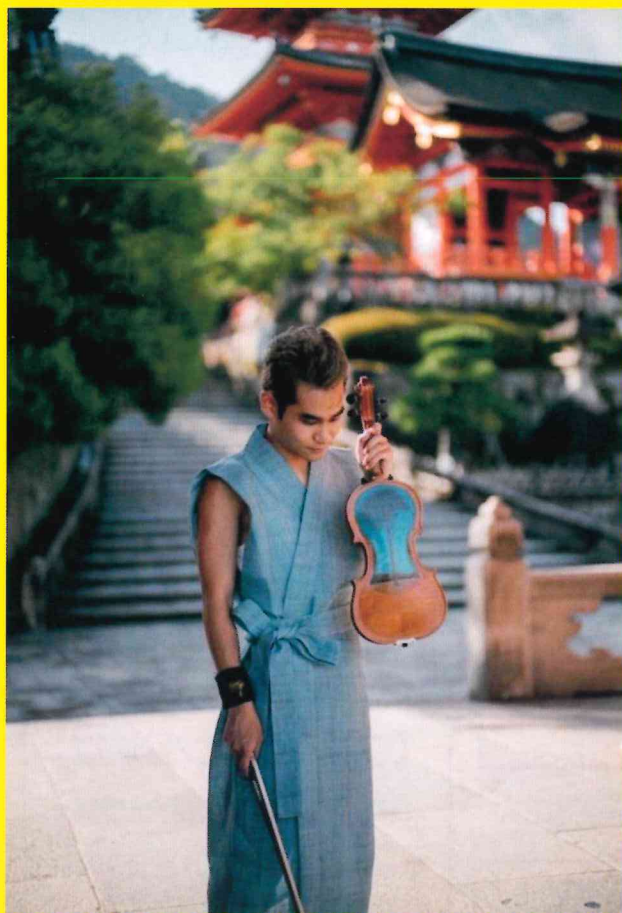

第35回 大野北 ふれあいフェスタ

相模原市社協
マスコットキャラクター
にごまる

～ささえあう福祉の輪～

2025年(令和7年)
3月2日(日)
10:00～14:30
入場無料

会場:大野北公民館
(JR淵野辺駅 南口すぐ)

- ・福祉にかかわる団体が、様々なブースを設けています。
- ・お子さまが楽しめるコーナーもあります。
- ・スタンプラリーを開催します。先着約500名様に景品あります!

メインイベント!

ポップヴァイオリニスト

式町 水晶 MIZUKI SHIKIMACHI

公演：開会式の後(10時10分頃)から
会場：1階大会議室

メインイベントの席には限りがあります。
観覧をご希望の方は、開会式からご参加下さい。

式町 水晶 プロフィール

- 1996年10月28日北海道旭川生まれ
- 4歳の時にヴァイオリンを始める
- 2018年、21歳でキングレコードよりメジャーデビュー
- 6弦のエレクトリックヴァイオリンを駆使した変幻自在な音色と、人生経験からのトークが感動を集めている
- ・東京パラリンピック閉会式で演奏
- ・京都・清水寺にて世界平和奉納演奏 などなど