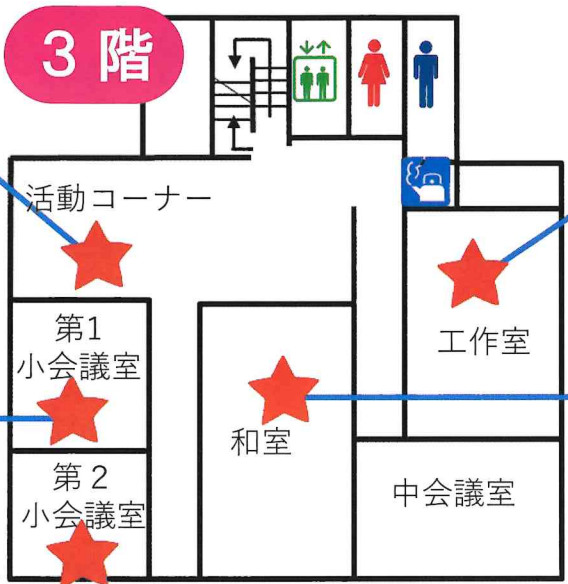

第35回 大野北ふれあいフェスタ 会場・催し物 ご案内

相模原市社協マスコットキャラクター
にこまる

団体紹介コーナー

ボランティアグループ・
思い愛ネット・保育園こども園・
小中学校・誠心園をパネルで紹介！

もの忘れチェック 介護相談

タッチパネルでもの忘れの状態等が
チェックできます。認知症への備えの
第1歩として、体験してみませんか？

わくわく健康チェック

日々の健康状態を確認してみませんか？

- ① 血圧測定
- ② 握力測定
- ③ 棒つかみ

受付

スタンプラリー参加希望の方は、
入場時にスタンプラリーのカードをお
受け取りください。スタンプは★印の
コーナーで押してもらえます！
3か所以上で、帰りに景品がもらえます！

相模原中央支援学校 生徒による販売コーナー (12時より)

焼き菓子の販売を行います。

カフェ

こどもコーナー

楽しい工作を用意しています！
参加費無料