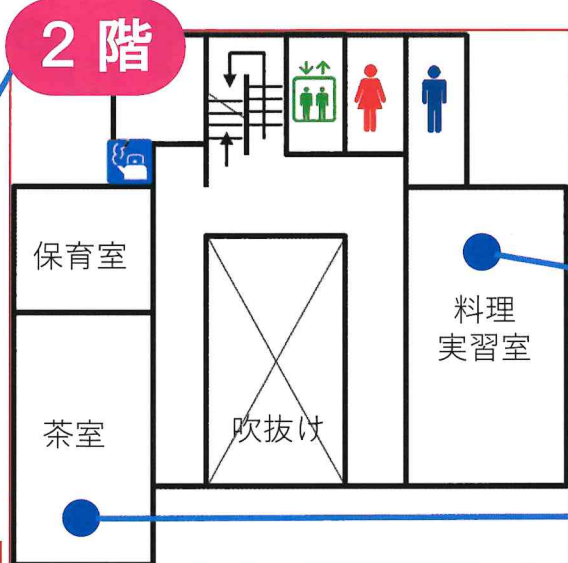

第35回 大野北ふれあいフェスタ 会場・催し物 ご案内

相模原市社協マスコットキャラクター
にこまる

団体紹介コーナー

ボランティアグループ・
思い愛ネット・保育園こども園・
小中学校・誠心園をパネルで紹介！

もの忘れチェック 介護相談

タッチパネルでもの忘れの状態等が
チェックできます。認知症への備えの
第1歩として、体験してみませんか？

わくわく健康チェック

日々の健康状態を確認してみませんか？

- ① 血圧測定
- ② 握力測定
- ③ 棒つかみ

受付

スタンプラリー参加希望の方は、
入場時にスタンプラリーのカードをお
受け取りください。スタンプは★印の
コーナーで押してもらえます！
3か所以上で、帰りに景品がもらえます！

相模原中央支援学校 生徒による販売コーナー (12時より)

焼き菓子の販売を行います。

カフェ

こどもコーナー

楽しい工作を用意しています！
参加費無料