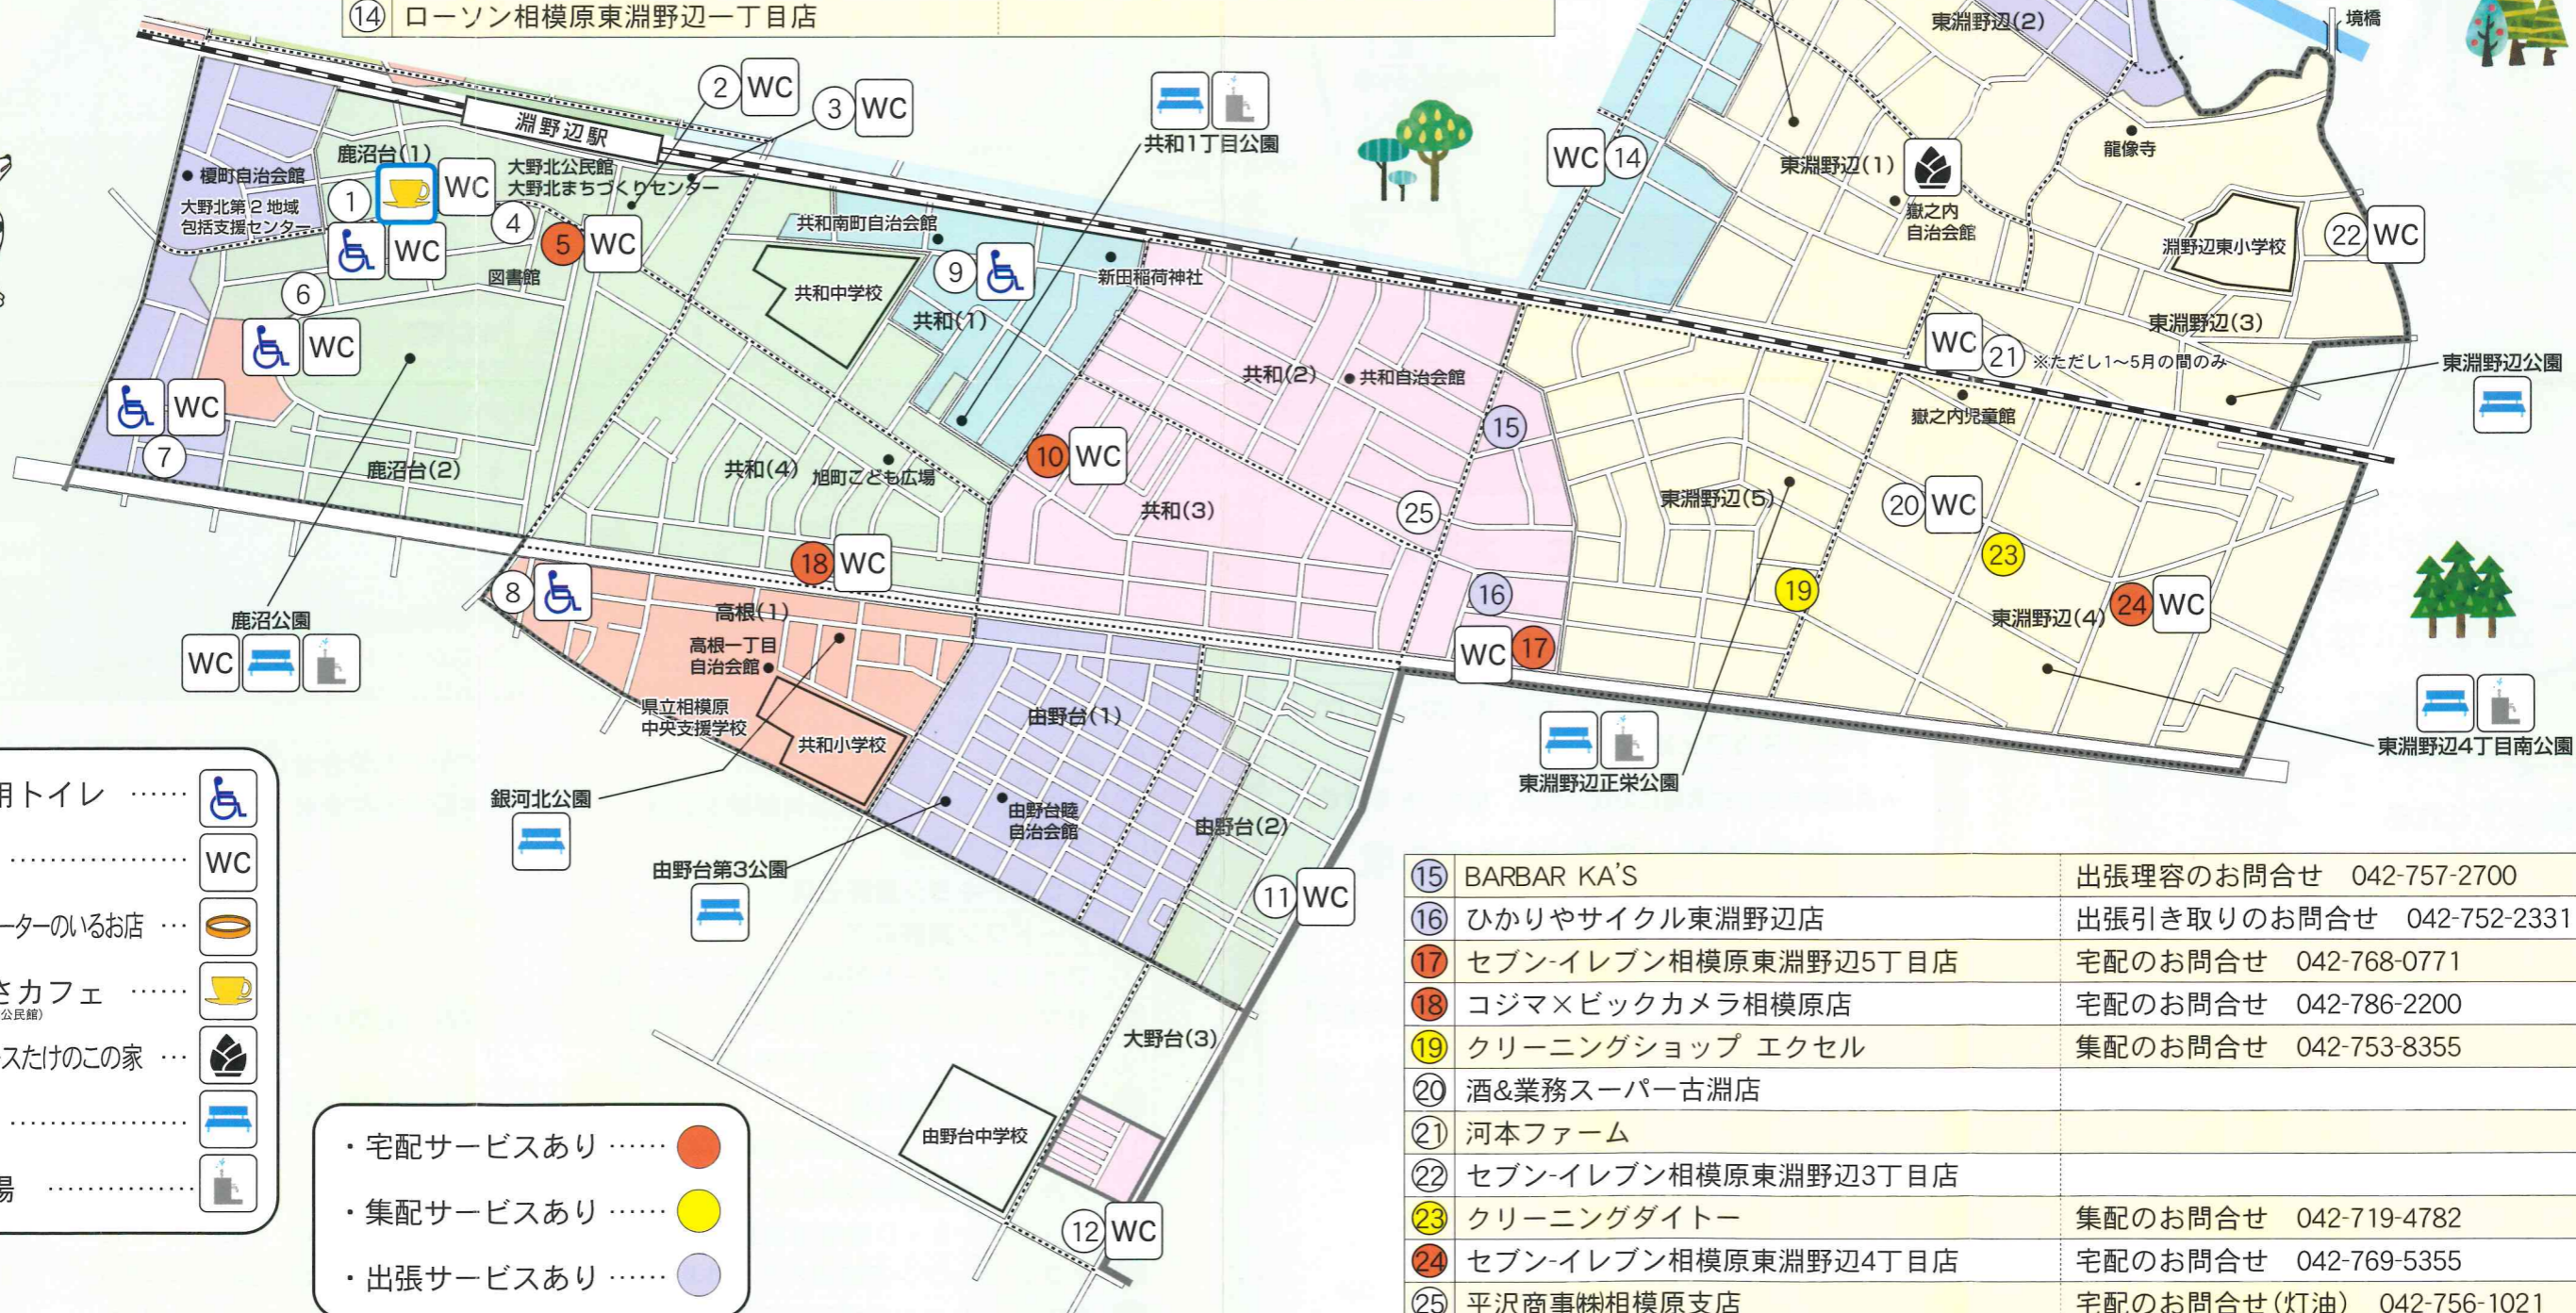

①	ローソン相模原鹿沼台一丁目店	
②	セブンイレブン相模原淵野辺駅南口店	
③	ファミリーマート淵野辺駅南口店	
④	ファミリーマート相模原鹿沼台二丁目店	
⑤	ツルハドラッグ淵野辺駅前店	宅配のお問合せ 042-786-5177
⑥	ヤオコー相模原鹿沼台店	
⑦	セブンイレブン相模原鹿沼台南店	
⑧	セブンイレブン相模原高根1丁目店	
⑨	ゆめづくりパン工房 淵野辺店	
⑩	ツルハドラッグ淵野辺店	宅配のお問合せ 042-704-7268
⑪	ツルハドラッグ相模原由野台店	宅配のお問合せ(ネット予約) 042-707-7335
⑫	セブンイレブン相模原大野台3丁目	
⑬	調剤薬局ケーエム古淵	宅配のお問合せ 042-776-0351
⑭	ローソン相模原東淵野辺一丁目店	

- ・車いす用トイレ .....
- ・トイレ .....
- ・認知症サポーターのいるお店 ...
- ・はやぶさカフェ .....
- ・親子スペースたけのこの家 ...
- ・ベンチ .....
- ・水飲み場 .....

- ・宅配サービスあり .....
- ・集配サービスあり .....
- ・出張サービスあり .....

⑮	BARBAR KA'S	出張理容のお問合せ 042-757-2700
⑯	ひかりやサイクル東淵野辺店	出張引き取りのお問合せ 042-752-2331
⑰	セブンイレブン相模原東淵野辺5丁目店	宅配のお問合せ 042-768-0771
⑱	コジマ×ビックカメラ相模原店	宅配のお問合せ 042-786-2200
⑲	クリーニングショップ エクセル	集配のお問合せ 042-753-8355
⑳	酒&業務スーパー古淵店	
㉑	河本ファーム	
㉒	セブンイレブン相模原東淵野辺3丁目店	
㉓	クリーニングダイター	集配のお問合せ 042-719-4782
㉔	セブンイレブン相模原東淵野辺4丁目店	宅配のお問合せ 042-769-5355
㉕	平沢商事㈱相模原支店	宅配のお問合せ(灯油) 042-756-1021

※令和4年8月現在の情報です