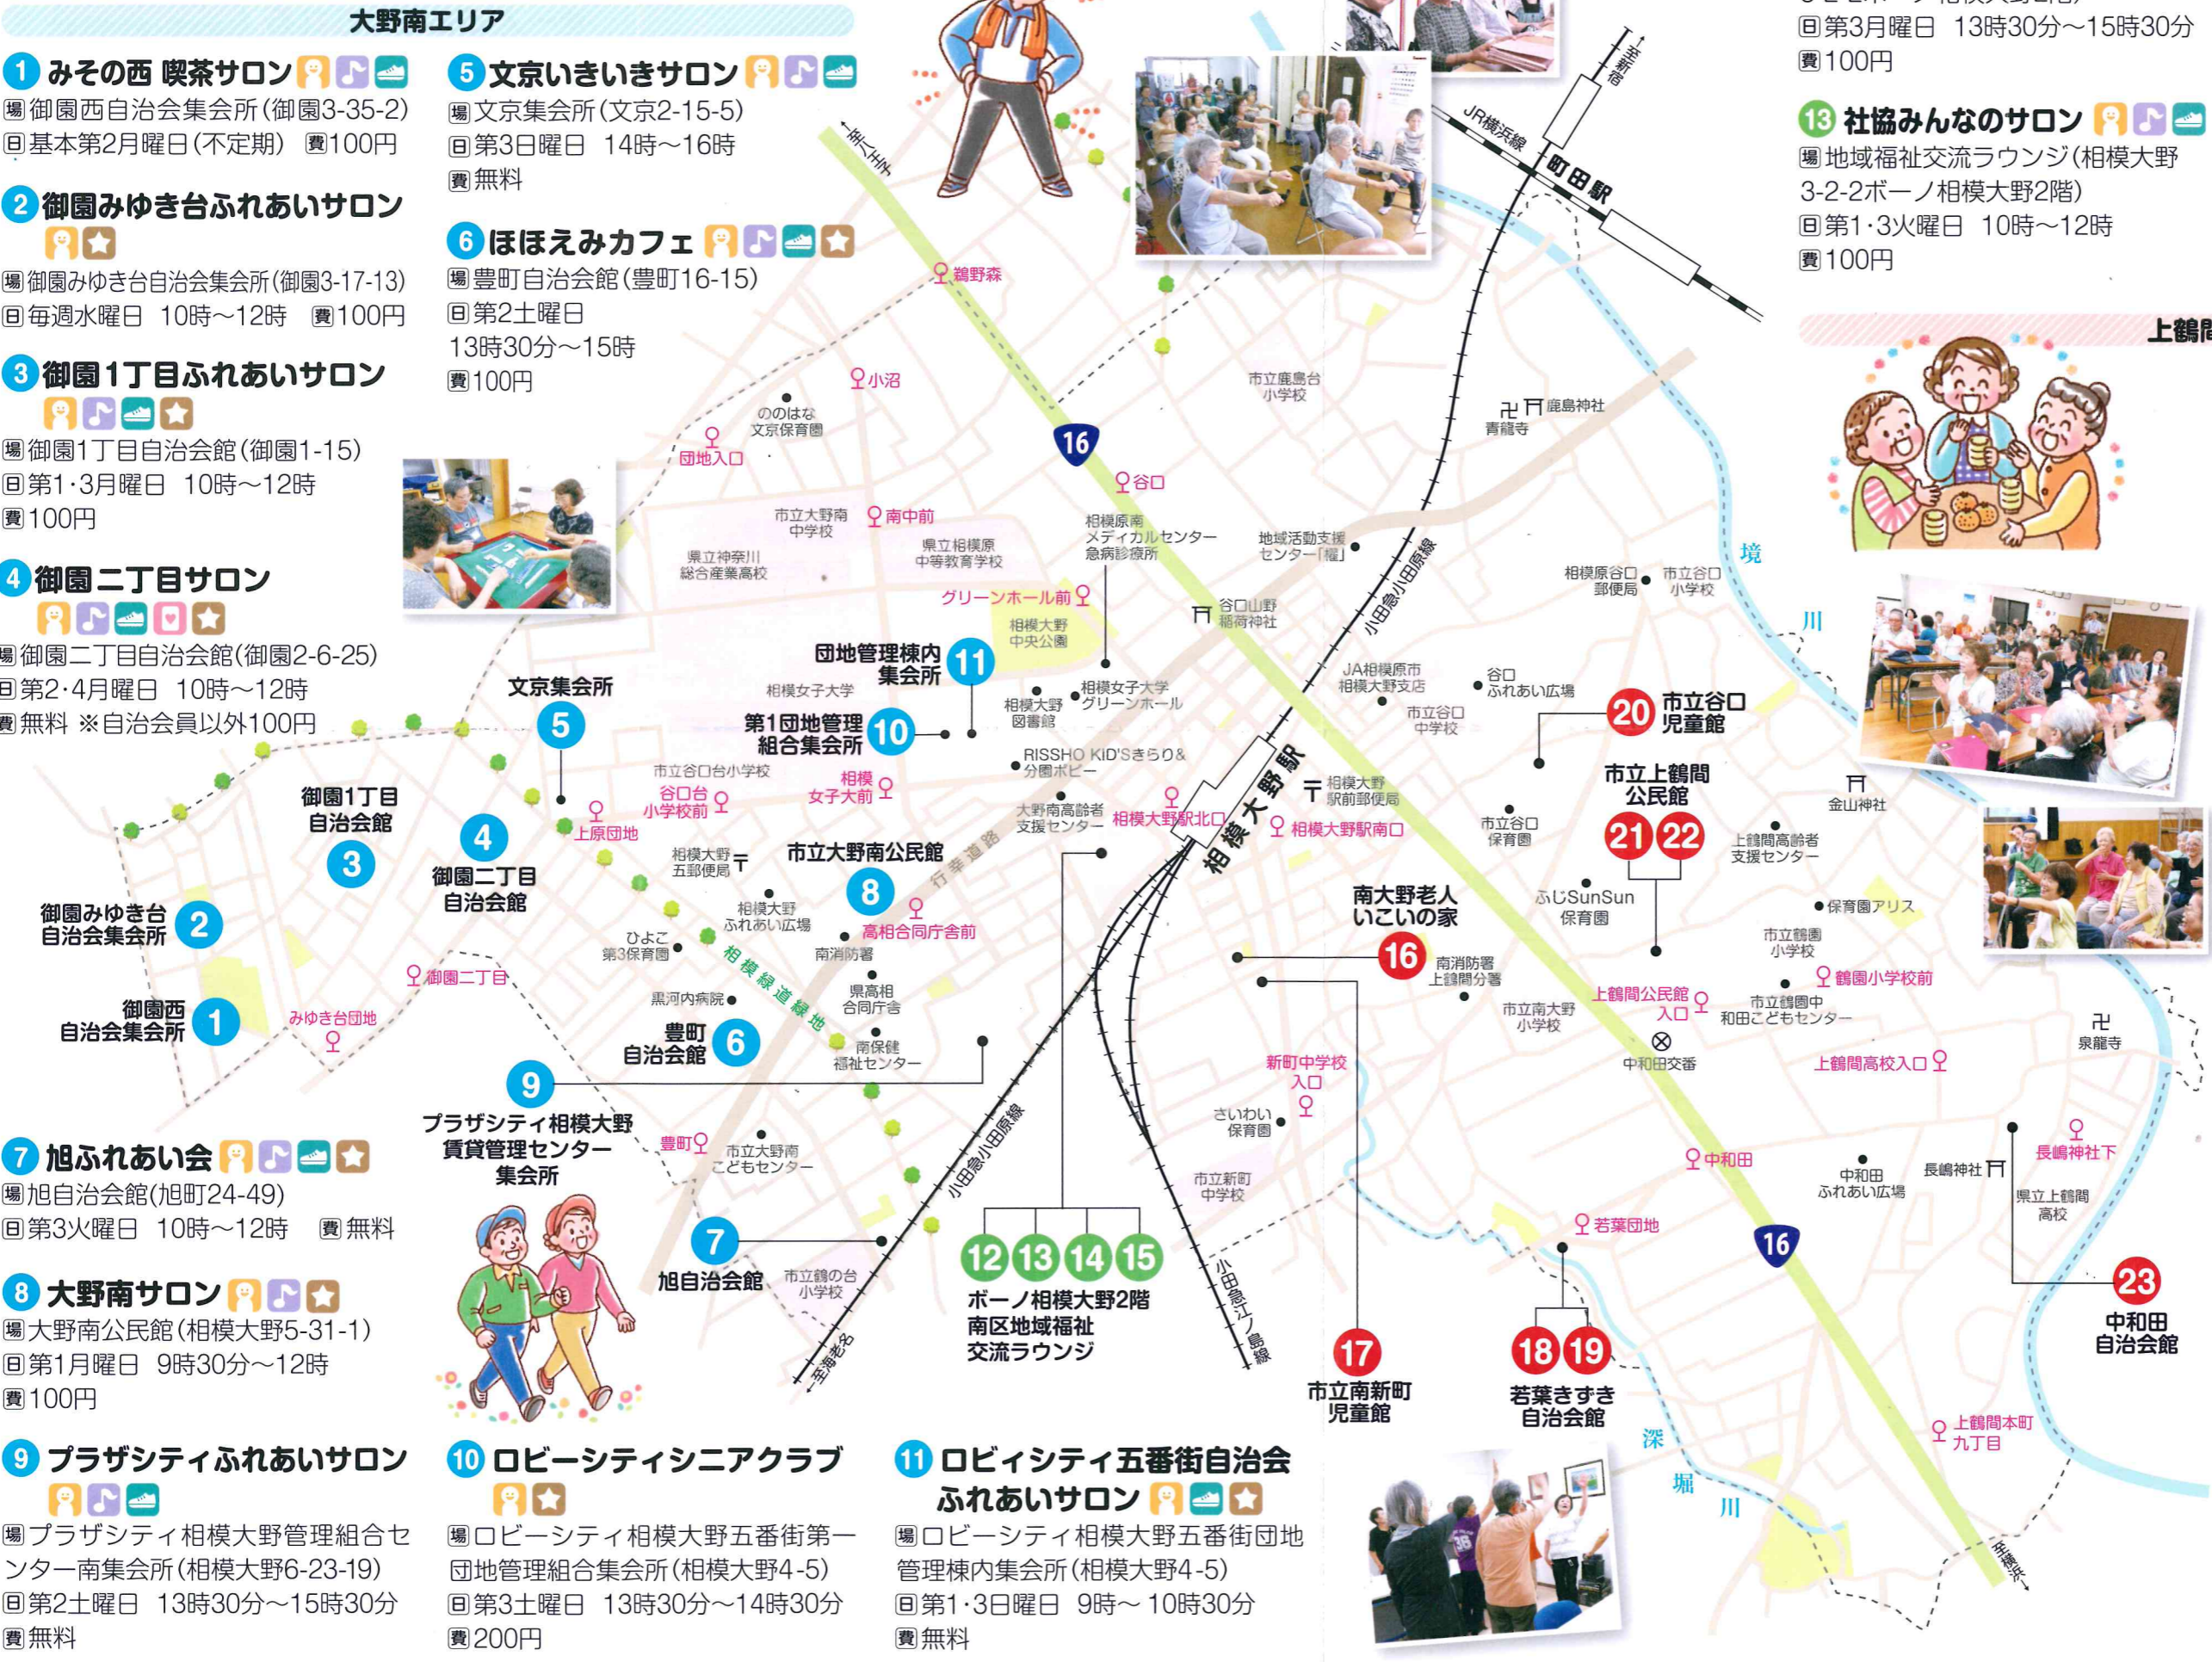

大野南 ふれあいいきいきサロン おでかけマップ

アイコンの説明 茶話 歌 体操 ゲーム その他

大野南エリア

1 みその西 喫茶サロン
場 御園西自治会集会所(御園3-35-2)
回 基本第2月曜日(不定期) 費100円

2 御園みゆき台ふれあいサロン
場 御園みゆき台自治会集会所(御園3-17-13)
回 毎週水曜日 10時~12時 費100円

3 御園1丁目ふれあいサロン
場 御園1丁目自治会館(御園1-15)
回 第1・3月曜日 10時~12時 費100円

4 御園二丁目サロン
場 御園二丁目自治会館(御園2-6-25)
回 第2・4月曜日 10時~12時 費無料 ※自治会員以外100円

5 文京いきいきサロン
場 文京集会所(文京2-15-5)
回 第3日曜日 14時~16時 費無料

6 ほほえみカフェ
場 豊町自治会館(豊町16-15)
回 第2土曜日 13時30分~15時 費100円

7 旭ふれあい会
場 旭自治会館(旭町24-49)
回 第3火曜日 10時~12時 費無料

8 大野南サロン
場 大野南公民館(相模大野5-31-1)
回 第1月曜日 9時30分~12時 費100円

9 プラザシティふれあいサロン
場 プラザシティ相模大野管理組合センター南集会所(相模大野6-23-19)
回 第2土曜日 13時30分~15時30分 費無料

10 ロビーシティシニアクラブ
場 ロビーシティ相模大野五番街第一団地管理組合集会所(相模大野4-5)
回 第3土曜日 13時30分~14時30分 費200円

11 ロビーシティ五番街自治会ふれあいサロン
場 ロビーシティ相模大野五番街団地管理棟内集会所(相模大野4-5)
回 第1・3日曜日 9時~10時30分 費無料